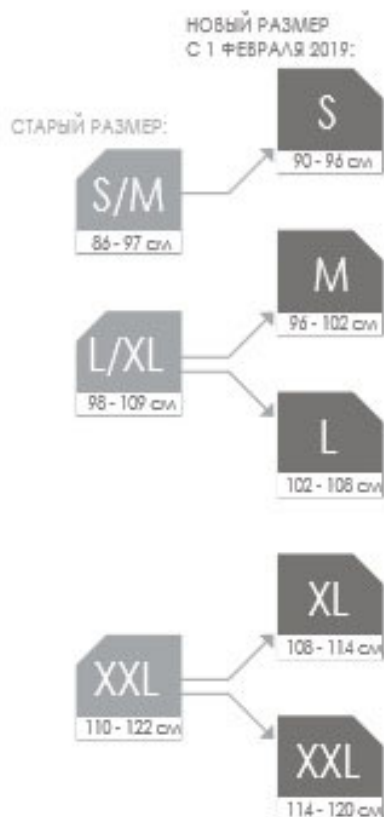

ИЗМЕНЕНИЕ РАЗМЕРНОЙ СЕТКИ

ПРЕДЫДУЩАЯ СИСТЕМА СДВОЕННЫХ РАЗМЕРОВ VS НОВАЯ СИСТЕМА ОДИНАРНЫХ РАЗМЕРОВ X-BIONIC®

МУЖСКИЕ

ВЕРХ НА ОСНОВЕ ИЗМЕРЕНИЙ ОБХВАТА ГРУДИ

НИЗ НА ОСНОВЕ ИЗМЕРЕНИЙ ОБХВАТА ТАЛИИ

ЖЕНСКИЕ

ВЕРХ НА ОСНОВЕ ИЗМЕРЕНИЙ ОБХВАТА ГРУДИ

НИЗ НА ОСНОВЕ ИЗМЕРЕНИЙ ОБХВАТА БЕДЕР