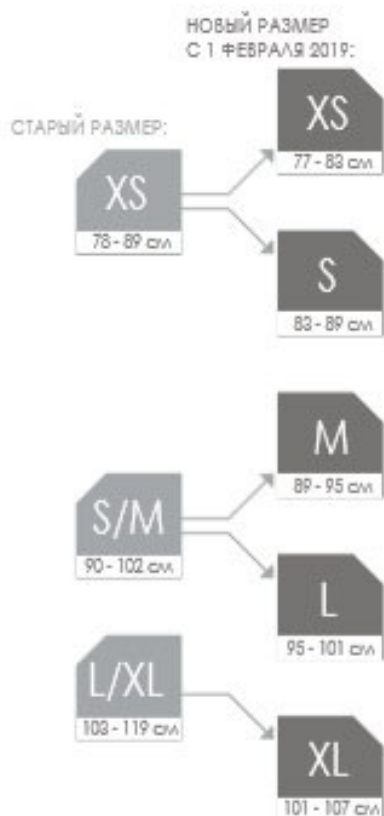

ИЗМЕНЕНИЕ РАЗМЕРНОЙ СЕТКИ

ПРЕДЫДУЩАЯ СИСТЕМА СДВОЕННЫХ РАЗМЕРОВ VS НОВАЯ СИСТЕМА ОДИНАРНЫХ РАЗМЕРОВ X-BIONIC®

МУЖСКИЕ

ВЕРХ НА ОСНОВЕ ИЗМЕРЕНИЙ ОБХВАТА ГРУДИ

НИЗ НА ОСНОВЕ ИЗМЕРЕНИЙ ОБХВАТА ТАЛИИ

ЖЕНСКИЕ

ВЕРХ НА ОСНОВЕ ИЗМЕРЕНИЙ ОБХВАТА ГРУДИ

НИЗ НА ОСНОВЕ ИЗМЕРЕНИЙ ОБХВАТА БЕДЕР