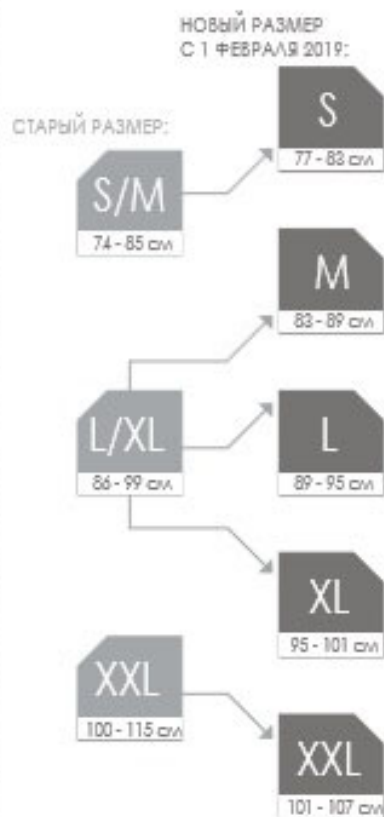

ИЗМЕНЕНИЕ РАЗМЕРНОЙ СЕТКИ

ПРЕДЫДУЩАЯ СИСТЕМА СДВОЕННЫХ РАЗМЕРОВ VS НОВАЯ СИСТЕМА ОДИНАРНЫХ РАЗМЕРОВ X-BIONIC®

МУЖСКИЕ

ВЕРХ НА ОСНОВЕ ИЗМЕРЕНИЙ ОБХВАТА ГРУДИ

НИЗ НА ОСНОВЕ ИЗМЕРЕНИЙ ОБХВАТА ТАЛИИ

ЖЕНСКИЕ

ВЕРХ НА ОСНОВЕ ИЗМЕРЕНИЙ ОБХВАТА ГРУДИ

НИЗ НА ОСНОВЕ ИЗМЕРЕНИЙ ОБХВАТА БЕДЕР