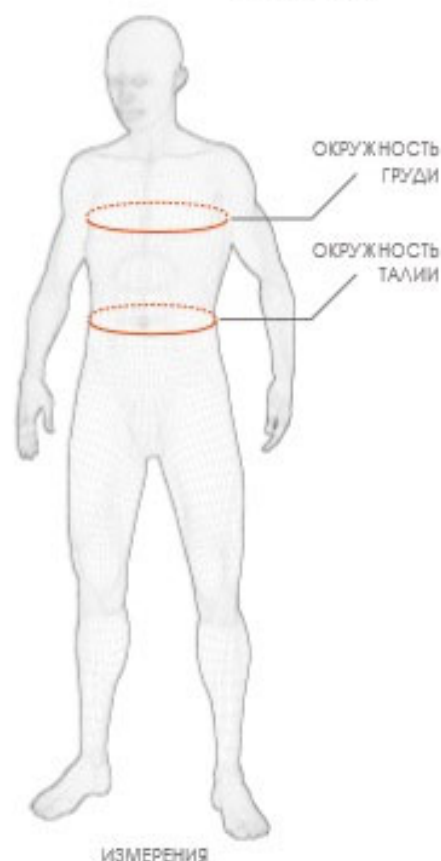

ИЗМЕНЕНИЕ РАЗМЕРНОЙ СЕТКИ

ПРЕДЫДУЩАЯ СИСТЕМА СДВОЕННЫХ РАЗМЕРОВ VS НОВАЯ СИСТЕМА ОДИНАРНЫХ РАЗМЕРОВ X-BIONIC®

МУЖСКИЕ

ВЕРХ НА ОСНОВЕ ИЗМЕРЕНИЙ ОБХВАТА ГРУДИ

НИЗ НА ОСНОВЕ ИЗМЕРЕНИЙ ОБХВАТА ТАЛИИ

ЖЕНСКИЕ

ВЕРХ НА ОСНОВЕ ИЗМЕРЕНИЙ ОБХВАТА ГРУДИ

НИЗ НА ОСНОВЕ ИЗМЕРЕНИЙ ОБХВАТА БЕДЕР